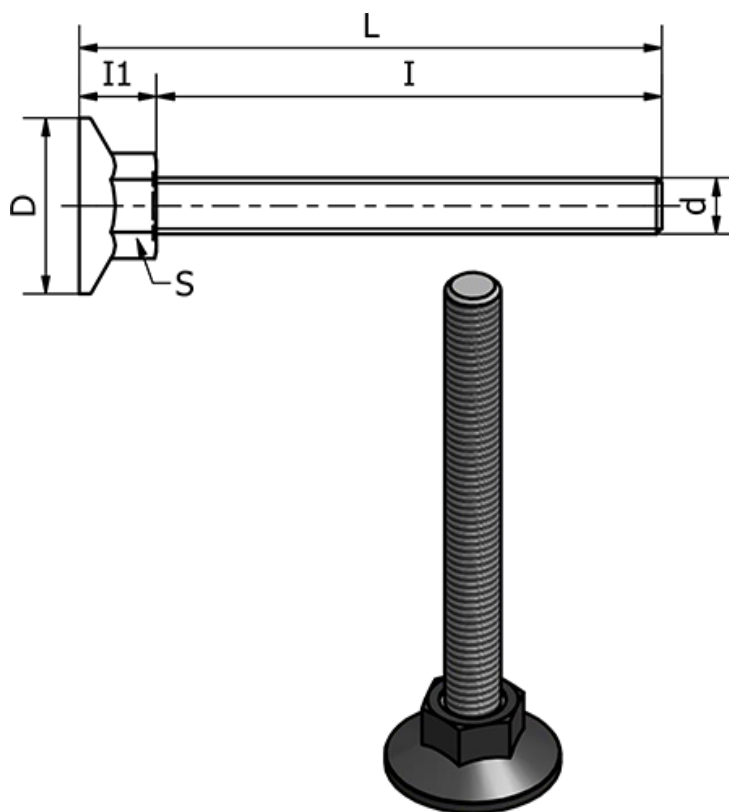

Varenummer: 2310431163
Beskrivelse: E+G Stilleben
LX.30-SW17-SST-M8X53

Mål

d	= M8
D	= 30
I	= 53
I1	= 12
L	= 63
Max statisk belastning (N)	= 2500
S	= 17
Type	= AISI 304 Rustfast

Vægt (g) = -